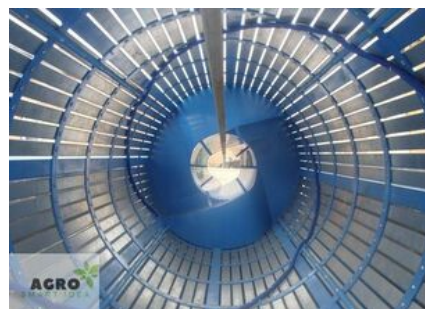

29 500 zł ≈ 6 513 €

Marka: Maciús
Model: Trommelwaschmaschine M-1000 /
Single drum washer M-1000 / Myjka
Typ: inne maszyny budowlane
Ładowność: 1000 kg
Własna masa: 1500 kg
Lokalizacja: Polska , Warszawa
Data zamieszczenia: 22.09.2020
Autoline ID: EB21707

Opis

Wymiary: 4 m × 1.5 m × 2.15 m

Silnik

Moc: 4 KWt (5.44 KM)

Dodatkowy

opis:

Delivery Possible

DE

Trommelwaschmaschine M-1000

Abmessungen

Breite - 2,10m

Höhe - 2,15m

Stromversorgung ~ 380 V

Motor - 4 kW

Innere Trommelabmessungen

Durchmesser - 1,5m

Trommelgeschwindigkeit - 2 - 8 U/min

Gewicht 1500 kg

Volumen 900 l

Nutzlast 1000 kg

Andere Modelle

M-200 - Nutzlast - 200kg

M-300 - Nutzlast - 300kg

M-700 - Nutzlast - 700kg

Allgemeine Geschäftsbedingungen

Wir bieten Ihnen den Transport zum günstigen Preis

Wenn Ihr Unternehmen eine Umsatzsteuer - Identifikationsnummer besitzt (VAT-ID)

innerhalb der EU wird in der Rechnung keine Umsatzsteuer ausgewiesen. Beim Export (außerhalb der EU) ist die Rechnung ohne

Stan

Stan: nowy

Opis

Kolor: niebieski